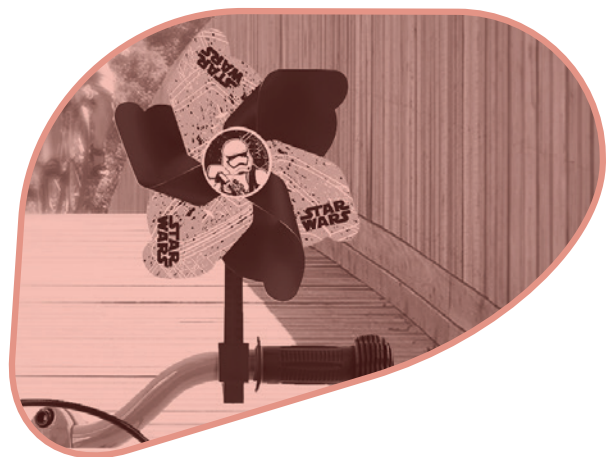

art.no.
34013

art.no.
59357

Disney
WISH

art.no.
34012

art.no.
59268

**STAR
WARS**
THE
MANDALORIAN

TECHNICAL DETAILS

-  BIKE AND SCOOTER PINWHEEL
-  EASY AND QUICK TO INSTALL
-  DIAMETER 17 CM
-  BOX 50 PCS