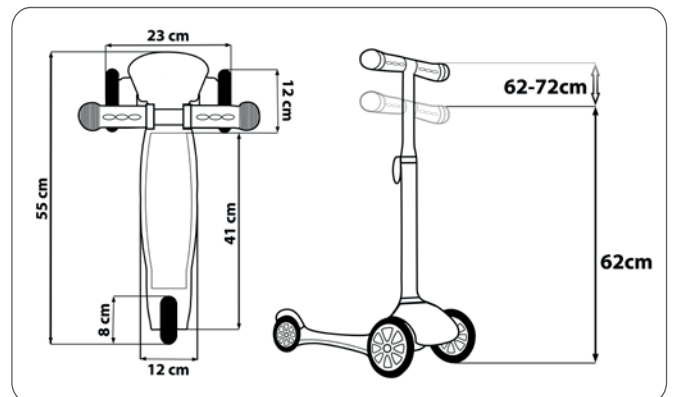

TECHNICAL DETAILS

120MM, PVC WHEELS

ABEC 5 BEARINGS

2,1 KG WEIGHT

BOX 4 PCS

20 KG

THREE WHEELS BALANCE SCOOTERS

Disney
Stitch

art.no.
59349

MARVEL
SPIDER-MAN

art.no.
9948

Disney
MICKEY MOUSE

art.no.
59997

Disney
WISH

art.no.
59363

art.no.
9914